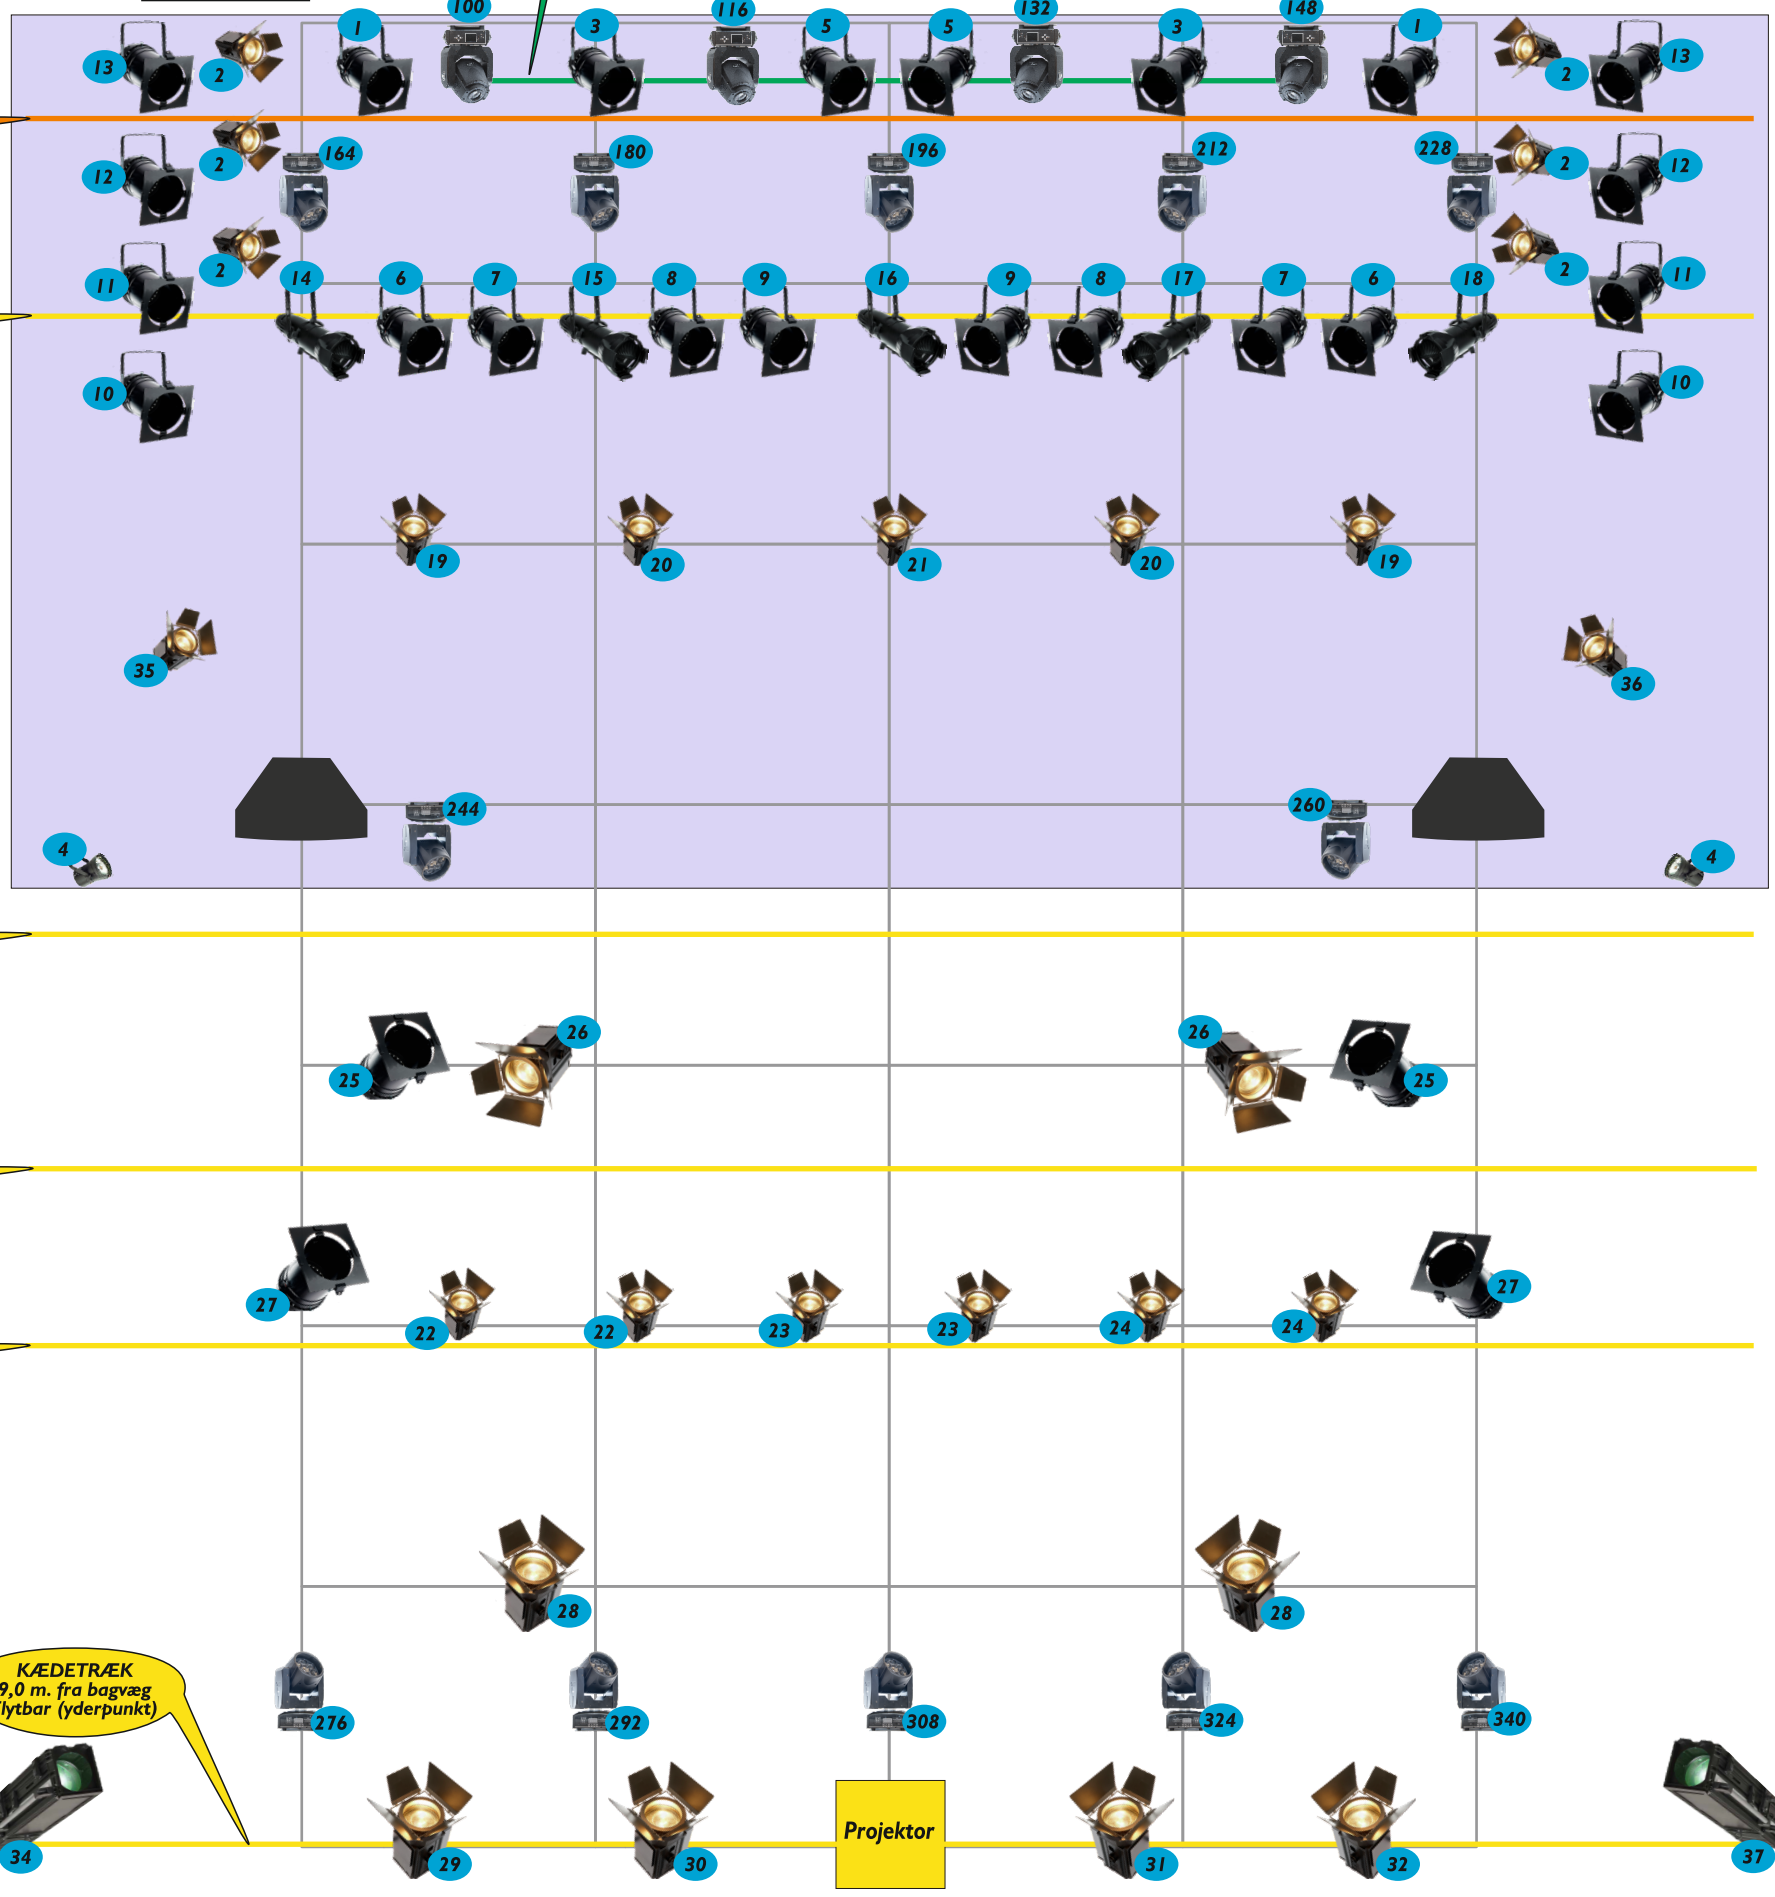

Lærred: 0,3 m. fra bagvæg  
 H 4,0 m. x B 4,4 m.

**ELETRÆK**  
 0,5 m. fra bagvæg  
 Fastmonteret

**KÆDETRÆK**  
 1,3 m. fra bagvæg  
 Flytbar

**KÆDETRÆK**  
 4,5 m. fra bagvæg  
 Flytbar

**KÆDETRÆK**  
 6,0 m. fra bagvæg  
 Flytbar

**KÆDETRÆK**  
 7,0 m. fra bagvæg  
 Flytbar

**KÆDETRÆK**  
 9,0 m. fra bagvæg  
 Flytbar (yderpunkt)

**Følgespot:**  
 Robert juliat-margot 1017

**Lyspult:** Avolites TigerTouch I

**Hazer:** LeMaitre MVS

**VentureLite**

DMX Protokol Venetianite Grace	DMX Værdi	DMX Mode
Funktion	0-255	16 Ch. Mode
Far	0-255	1
Zoom	0-255	2
TM	0-255	3
TM Line	0-255	4
TM/TM Speed	0-255	5
Dimmer (Master Dimmer)	0-9	6
Blackout (Shutter closed)	10-255	7
Shutter (Shutter open)	0-9	8
Open (Shutter open)	10-255	9
Red	0-255	10
Green	0-255	11
Blue	0-255	12
Color Temperature (CT)	0-255	13
Color Memory	0-255	14
Color Memory Speed	0-255	15
Open funktion	0-255	16
Intensity per channel	0-180	17
Open funktion	0-255	18
Black motorer	0-1-2-3-4	19
Open funktion	0-255	20
Open funktion	0-255	21

123 = DMX adresse

Dimensioner på scenen:  
 Højde 1 meter / Bredde 8 meter / Lofthøjde fra scenegulv 4,7 meter / Scene dybde 1 meter - 7 meter